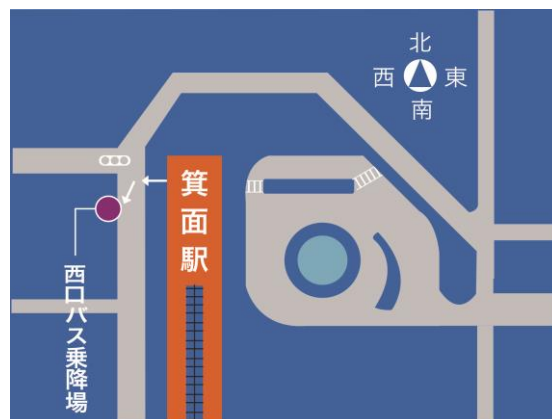

健康こども学科

卒業演奏会 臨時バス時刻表

発着場	3月12日(土)		
	発車時刻	備考	
箕面駅西口 → 大学本館前	12		
		40	
		55	
	13	10	
		25	
	14		
	大学本館前 → 箕面駅西口	15	
			40
			55
16		10	
		25	

箕面駅バス乗場案内

箕面駅改札を出て左方向へ進んでいただき、すぐの信号(箕面西交差点)南側よりご乗車ください。

※ 帰りの時刻は目安で記載しております。卒業演奏会が終了してから約15分間隔でピストン運行します。