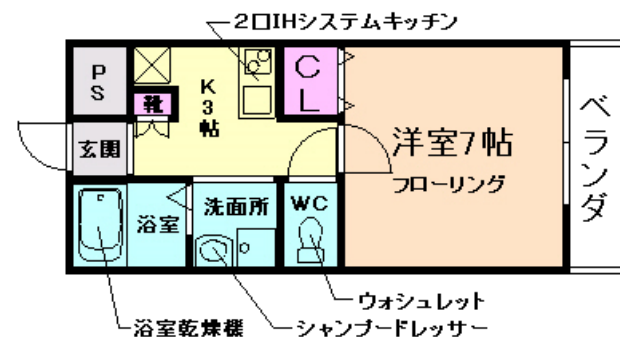

敷金/礼金 0円 / 0円

共益費 3,000円 / 月

セキュリティ 2,200円 / 月

阪急箕面線 牧落駅 徒歩4分
住所：箕面市箕面6丁目10-33

インターネット使用料が無料！！
～お部屋の広さが最大の魅力です♪～

青山大学まで自転車10分

エアコン 南向き 室内洗濯機置場 ネット無料

mini mini mini mini

ミニミニFC石橋店
072-760-3232

★物件⑨★

ロイヤルクイーンズパーク
箕面牧落

家賃

54,000円～

間取り 1K / 23.26m²

敷金/礼金 5万円 / 10万円

共益費 5,000円 / 月

水道代 使用分実費

阪急箕面線 牧落駅 徒歩7分

住所：箕面市牧落2丁目7-17

インターネット使用料が無料！！

～この地域では一番人気!!独立洗面台でこの価格♪～

青山大学まで自転車10分

エアコン

独立洗面台