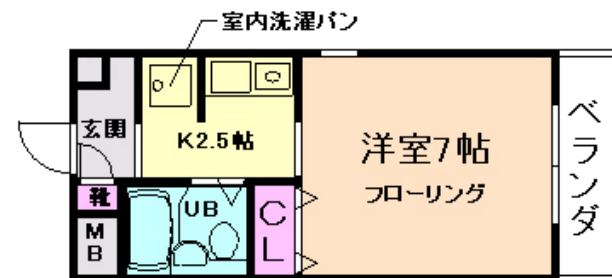

大阪青山大学

の皆様へ

当店オススメ物件の情報です♪♪

私どもミニミニ石橋店では大阪青山大学の学生様向けに
近隣のたくさんのお部屋をご用意させて頂いております。
まずはお気軽に当店までお電話でお問い合わせ下さい!!

mini  mini mini  mini mini mini  mini

★物件①★

パル箕面

家賃

35,000円

間取り 1K / 20m²

敷金/礼金 0円 / 0円

共益費 3,000円 / 月

水道代 2,000円 / 月

阪急箕面線 箕面駅 徒歩2分
住所：箕面市箕面6丁目10-33

インターネット使用料が無料！！

～女性限定物件!!駅前・オートロック完備です～

青山大学まで徒歩16分

エアコン

オートロック

室内洗濯機置場

レディース

ネット無料

RC構造

BSアンテナ