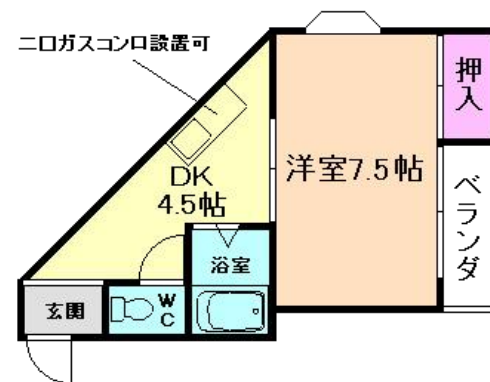

IHコンロ付き

mini mini mini mini

ミニミニFC石橋店
072-760-3232

★物件⑭★

ベル桜井

家賃

40,000円～

間取り 1K / 23.17m²

敷金/礼金 0円 / 0円

共益費 3,000円 / 月

水道代 2,500円 / 月

阪急箕面線 桜井駅 徒歩5分
住所：箕面市桜井2丁目14-17

お部屋は少し広めの1DKタイプです！

～大通りに面しているのによる遅くなくても安心♪～

青山大学まで自転車15分

エアコン