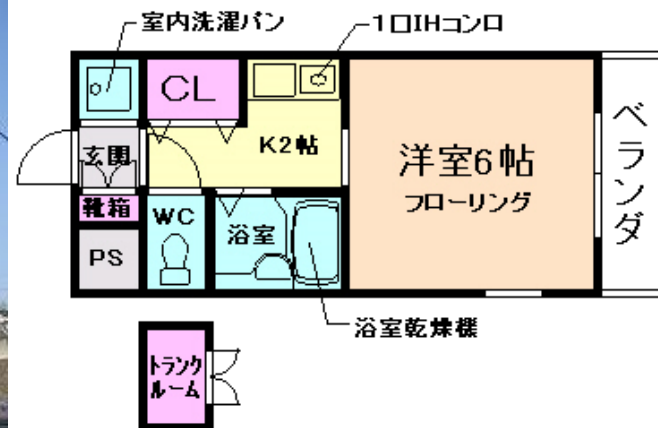

★物件③★

マンションメヌエツト

家賃

39,000円

間取り 1K / 20m²

敷金/礼金 0円 / 0円

共益費 3,000円 / 月

水道代 使用分実費

阪急箕面線 箕面駅 徒歩5分 住所：箕面市新稲1丁目1-1

インターネット使用料が無料！！ ～女性限定物件!!オートロック・南向き～

青山大学まで徒歩10分

- エアコン オートロック 室内洗濯機置場 レディース
- ネット無料 IHコンロ BSアンテナ CATV対応

mini mini mini mini

ミニミニFC石橋店
072-760-3232

★物件④★

ノブレビラ