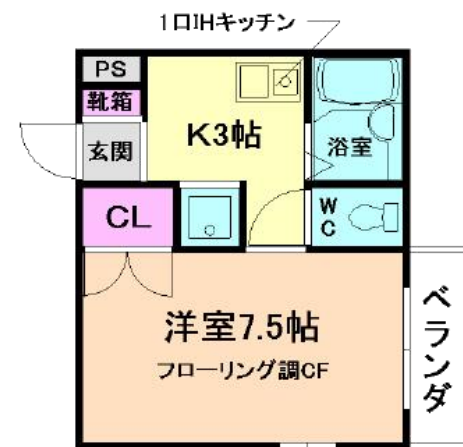

南向き

ネット無料

CATV対応

mini mini

mini mini

ミニミニFC石橋店
072-760-3232

★物件⑦★

ルネス桜井

家賃

45,000円

間取り 1K / 22m²

敷金/礼金 0円 / 0万円

共益費 賃料に含む

水道代 使用分実費

阪急箕面線 桜井駅 徒歩6分
住所：箕面市桜井3丁目11-3

インターネット使用料が無料！！

～閑静な住宅地の一角。全室角部屋の設計です♪～

青山大学まで自転車15分

エアコン

IHコンロ

室内洗濯機置場

セパレート

ネット無料

CATV対応

mini mini

mini mini

ミニミニFC石橋店
072-760-3232

★物件⑧★

西小路ビル

家賃

42,000円

間取り 1K / 23m²