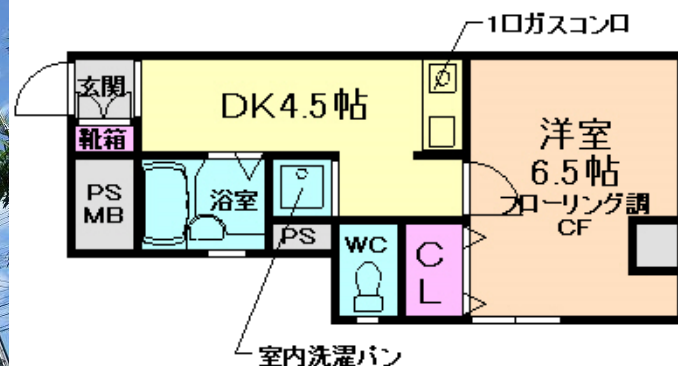

CATV対応

mini mini

mini mini

ミニミニFC石橋店
072-760-3232

★物件⑤★

セカンドOAハイツ

家賃

50,000円

間取り 1K / 25m²

敷金/礼金 0万円 / 1ヶ月

共益費 3,000円 / 月

水道代 使用分実費

阪急箕面線 箕面駅 徒歩2分
住所：箕面市箕面6丁目10-27

駅近・オートロックでお探しの方に♪♪
～鉄筋コンクリート造の重厚なマンションです～

青山大学まで徒歩16分

エアコン

★物件⑥★

ツインレジデンス

家賃

38,000円

間取り 1K / 25m²

敷金/礼金 0円 / 0円

共益費 3,000円 / 月

水道代 使用分実費