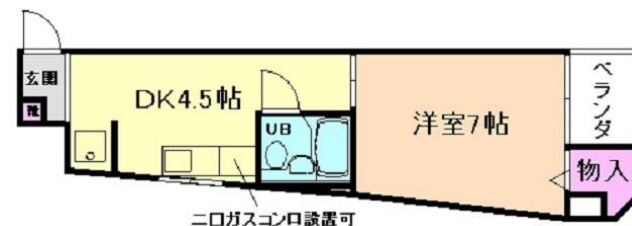

★物件⑥★

ツインレジデンス

家賃

38,000円

間取り 1K / 25m²

敷金/礼金 0円 / 0円

共益費 3,000円 / 月

水道代 使用分実費

阪急箕面線 箕面駅 徒歩3分

住所：箕面市箕面6丁目6-7

インターネット使用料が無料！！

～駅に近いのでとても便利な立地です♪～

青山大学まで徒歩15分

エアコン

RC構造

室内洗濯機置場

南向き

ネット無料

CATV対応

mini mini

mini mini

ミニミニFC石橋店
072-760-3232