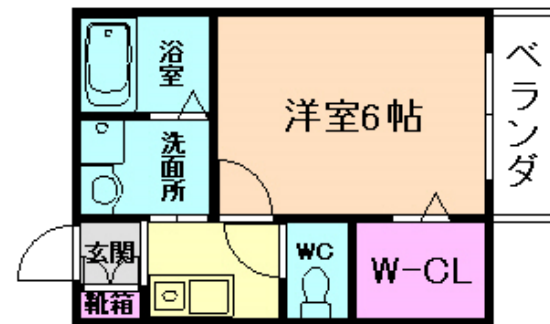

間取り 1K / 24m²

敷金/礼金 0円 / 1ヶ月

共益費 3,000円

セキュリティ 2,200円

阪急宝塚線 牧落駅 徒歩17分
住所：箕面市新稲5丁目8-28

独立洗面台付でこのお家賃は魅力です♪
～広々ウォークインクローゼット付きです！～

青山大学まで徒歩5分

エアコン