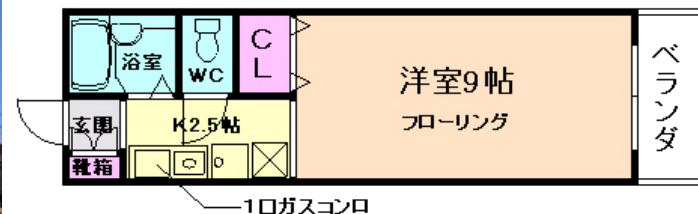

～閑静な住宅地の一角。全室角部屋の設計です♪～

青山大学まで自転車15分

エアコン

IHコンロ

室内洗濯機置場

セパレート

ネット無料

CATV対応

mini mini

mini mini

ミニミニFC石橋店
072-760-3232

★物件⑧★

西小路ビル

家賃

42,000円

間取り 1K / 23m²

敷金/礼金 0円 / 0円

共益費 3,000円 / 月

セキュリティ 2,200円 / 月

阪急箕面線 牧落駅 徒歩4分
住所：箕面市箕面6丁目10-33

インターネット使用料が無料！！
～お部屋の広さが最大の魅力です♪～

青山大学まで自転車10分

エアコン 南向き 室内洗濯機置場 ネット無料

mini mini mini mini