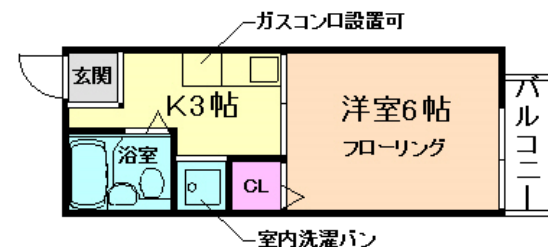

★物件⑩★

シティハイム61AN'S

家賃

25,000円

間取り 1K / 20m²

敷金/礼金 0円 / 0円

共益費 3,000円 / 月

水道代 使用料実費

阪急箕面線 桜井駅 徒歩2分
住所：箕面市半町3丁目2-16

インターネット使用料が無料！！
～桜井駅近くの好立地!!生活便利です♪～

青山大学まで自転車11分

エアコン

室内洗濯機置場

TVモニターホン

CATV対応

ネット無料

mini mini

mini mini

ミニミニFC石橋店
072-760-3232