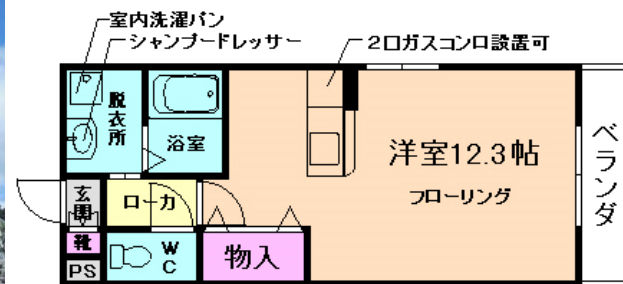

家賃

47,000円

間取り 1R / 33.37m²

敷金/礼金 0円 / 0円

共益費 3,000円 / 月

水道代 使用分実費

阪急箕面線 箕面駅 徒歩6分
住所：箕面市新稲1丁目15-22

旭化成施工物件。耐震性・耐火性に優れています。
～カウンターキッチンのワンルームタイプのお部屋です～

青山大学まで徒歩6分

エアコン

ガスコンロ設置可

室内洗濯機置場

カウンターキッチン

シャブードレッサー

TVモニターホン

フローリング