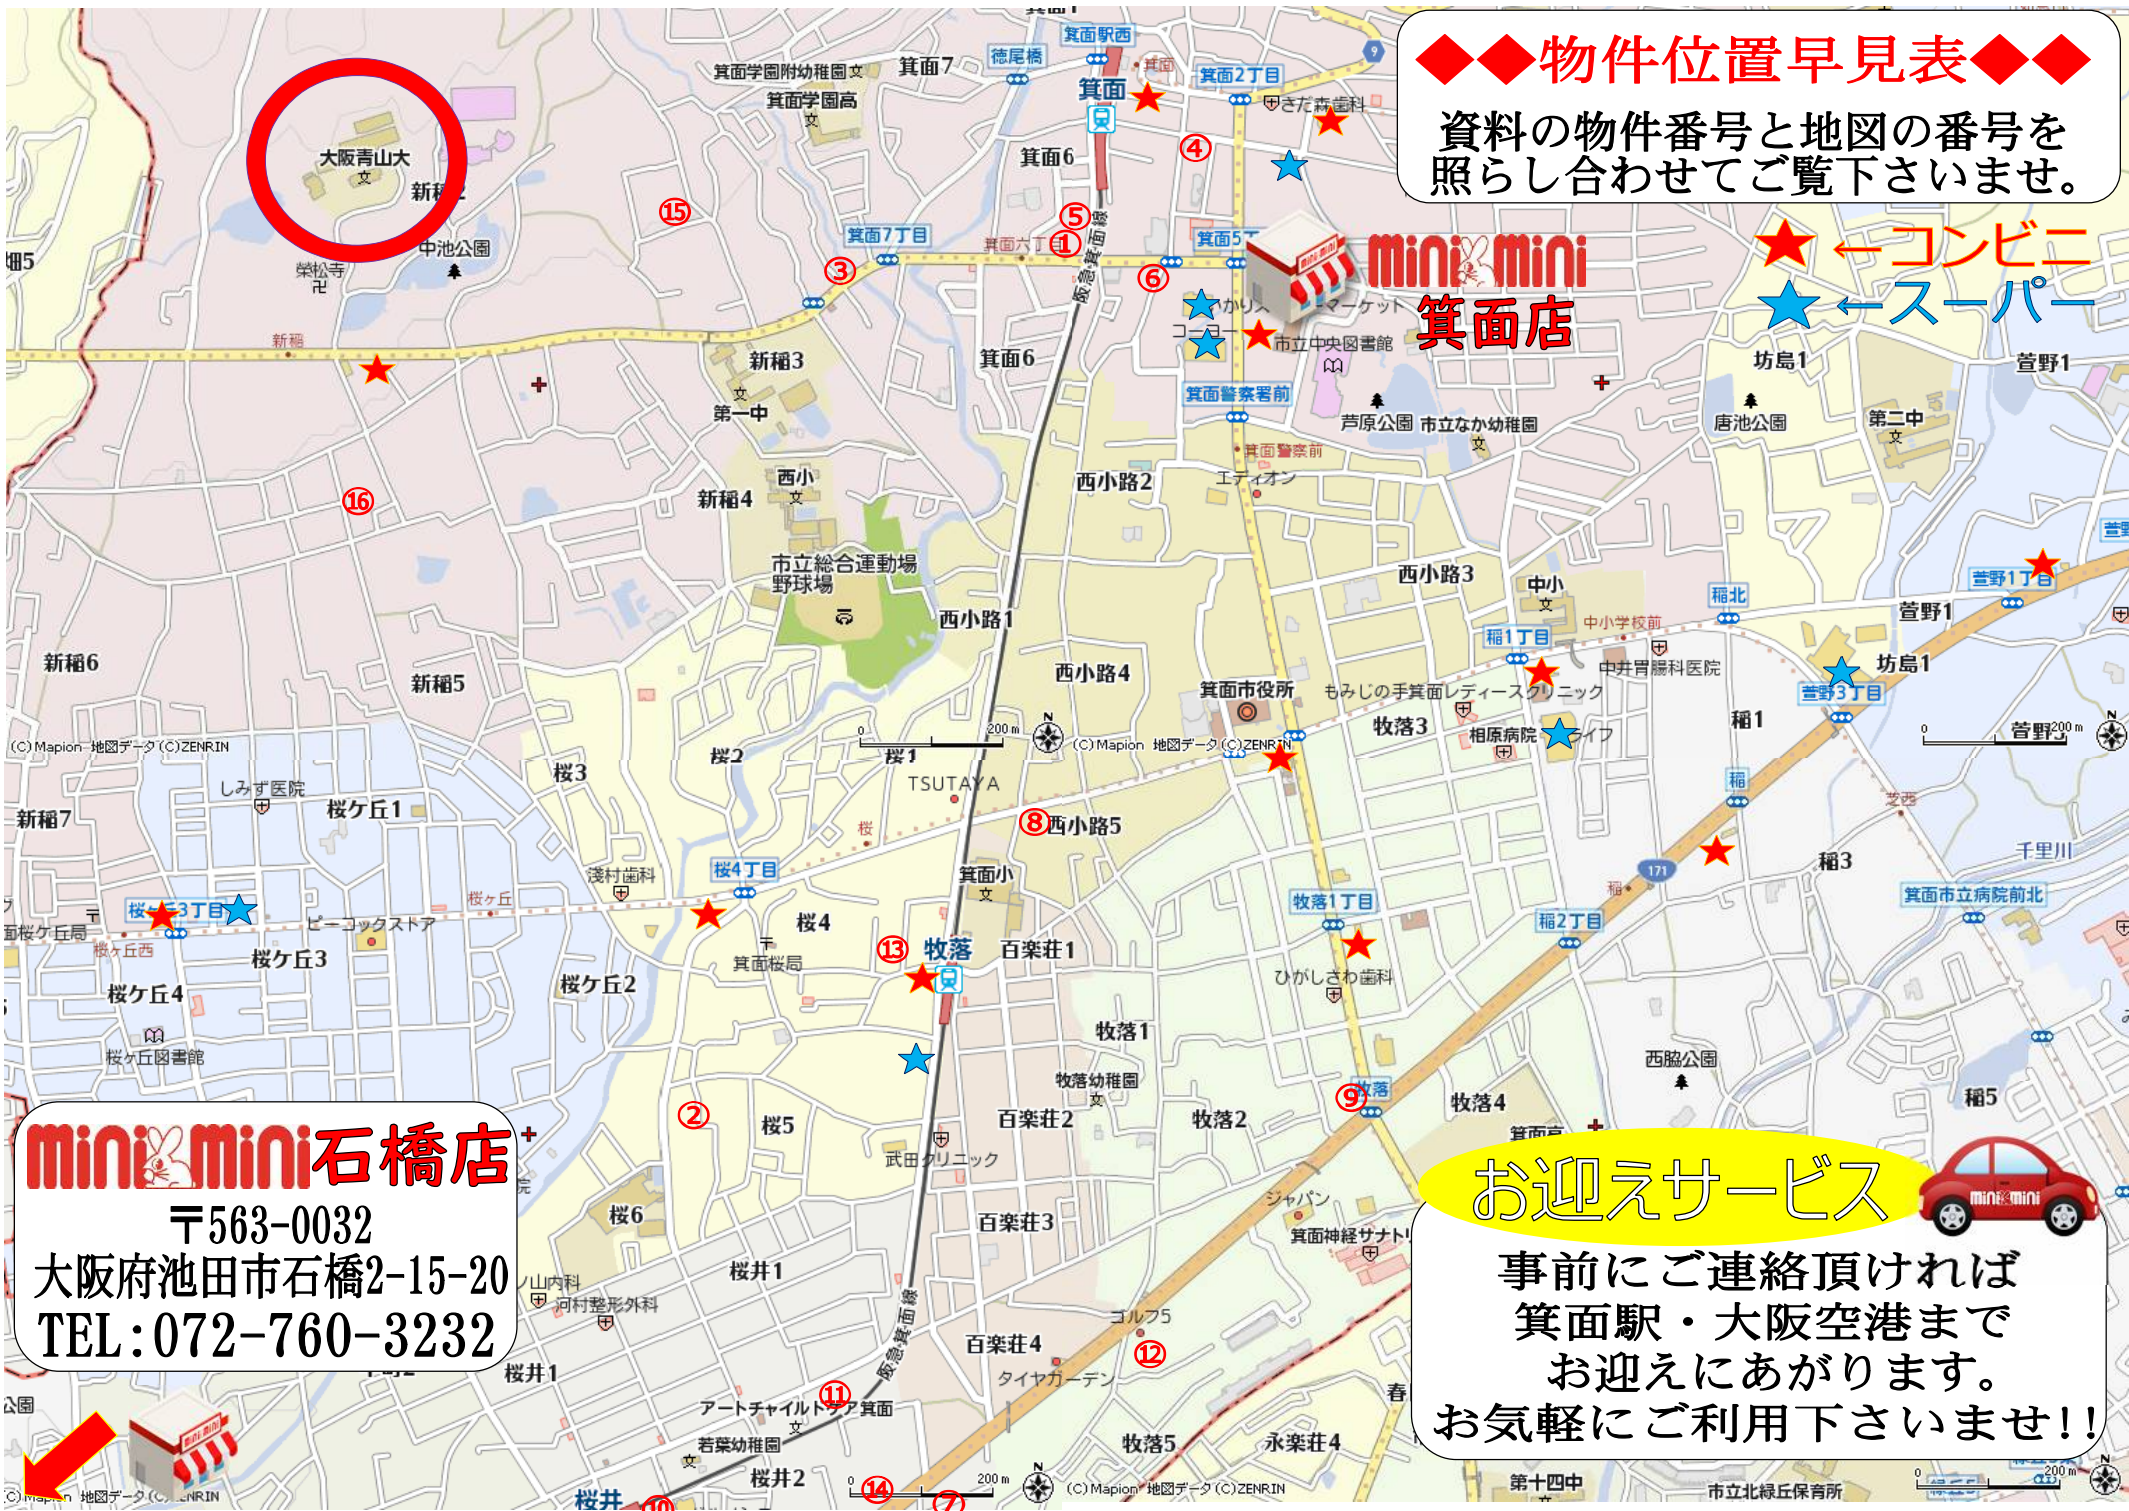

◆◆◆物件位置早見表◆◆◆

資料の物件番号と地図の番号を照らし合わせてご覧下さいませ。

★ ← コンビニ
★ ← スーパー

mini mini
箕面店

mini mini 石橋店

〒563-0032

大阪府池田市石橋2-15-20

TEL:072-760-3232

お迎えサービス

事前にご連絡頂ければ
箕面駅・大阪空港まで
お迎えにあがります。
お気軽にご利用下さいませ!!