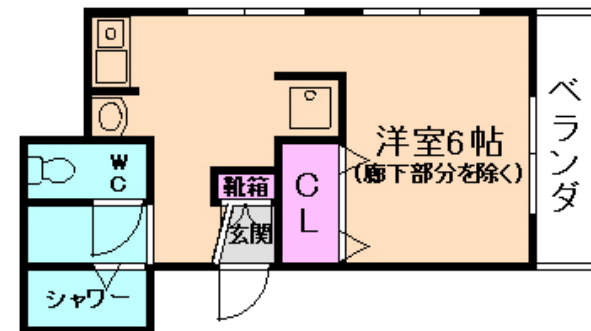

STEADY箕面

家賃

35,000円

間取り 1K / 20m²

敷金/礼金 0円 / 0円

共益費 4,000円 / 月

水道代 2,200円 / 月

阪急箕面線 牧落駅 徒歩2分
住所：箕面市桜4丁目16-6

室内を大幅改装したのでとても綺麗です！！

～駅前の好立地。お買い物などもとても便利です～

青山大学まで自転車10分

エアコン

駅近<

室内洗濯機置場

シャワールーム

TVモニターホソ