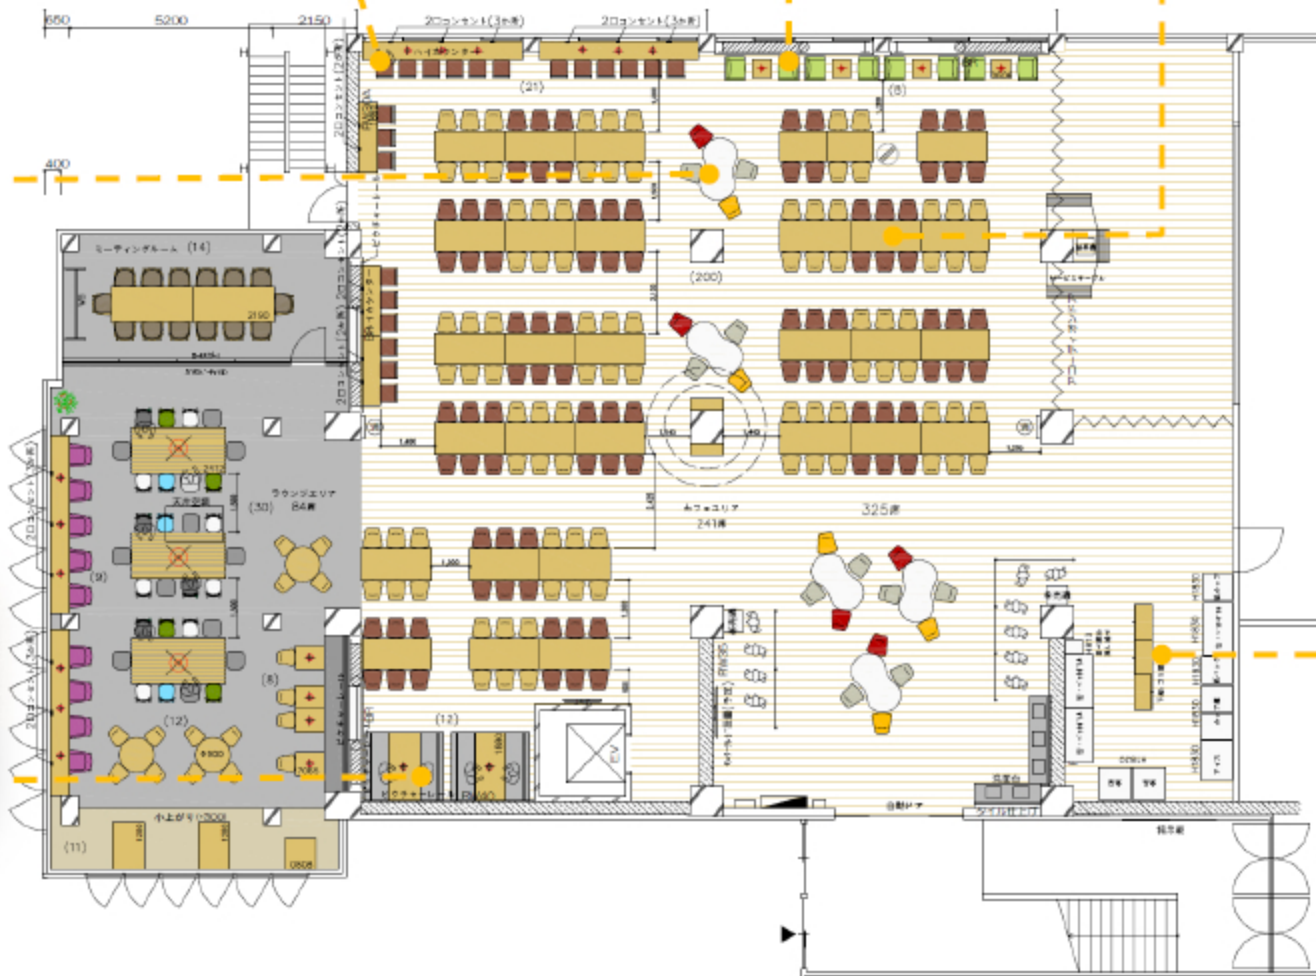

# カフェエリア のご案内

ハイカウンター席 

1人での利用やクイックな  
利用に適しています。

1人掛けソファ席

ゆっくりと腰掛け食事が楽しめます。

6人掛けテーブル席

大人数でわいわい食べたり、個人でも利用しやすい席です。

ピーナッツテーブル席

楽しい雰囲気のある  
ピーナッツ型のテーブル席です。

ダイナーソファ席 

ファミレスにあるようなソファ席。  
適度なこもり感もあり、会話がはずみます。

自販機コーナー

バリエーション豊富な自販機を用意  
しています。

コンセントマーク